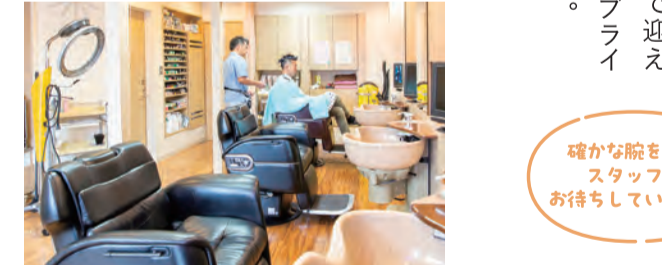

オープンから50年以上がたち、常連客も多い

椅子の間はスクリーンやカーテンで仕切られ、リラックした時間が過ごせる

確かな腕を持つスタッフがお待ちしています!

来店時は予約して行くのが安心!

男性のシェービングにも基礎化粧品を使用する丁寧なケアが評判

店主 今出さん

「おみごと!PRESS」に登場いただけるお店や企業を募集しています! 詳しくはこちら▶

おみごと! COUPON